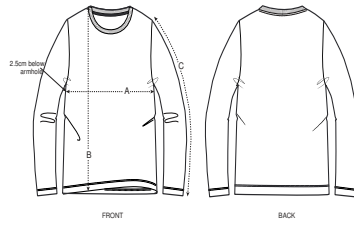

HOMMES T-SHIRT
STTM560- STANLEY SHUFFLER

Le T-shirt manches longues iconique homme

Coupe normale

- Manches montées
- Col en côte 1x1
- Bande de propreté intérieur col dans la matière principale
- Surpiqûre double large en bas de manche et bas de corps

Combo options

WHITES

COLORS

ESSENTIAL

HEATHERS

Shell : Jersey simple, 100% coton biologique filé et peigné, Tissu lavé, 180 GSM

Printing Specifications

Convient à toute technique d'impression. Visitez notre site web pour plus d'informations.

Certifications & memberships

Wash Instructions

Laver avec des couleurs similaires, ne pas repasser sur l'imprimé, laver et repasser sur l'envers.

SIZES		S	M	L	XL	XXL	3XL
A	Half Chest	49	52	55	58	61	64
B	Body Length	70	72	74	76	78	80
C	Sleeve Length	64	65	66	67	68	69